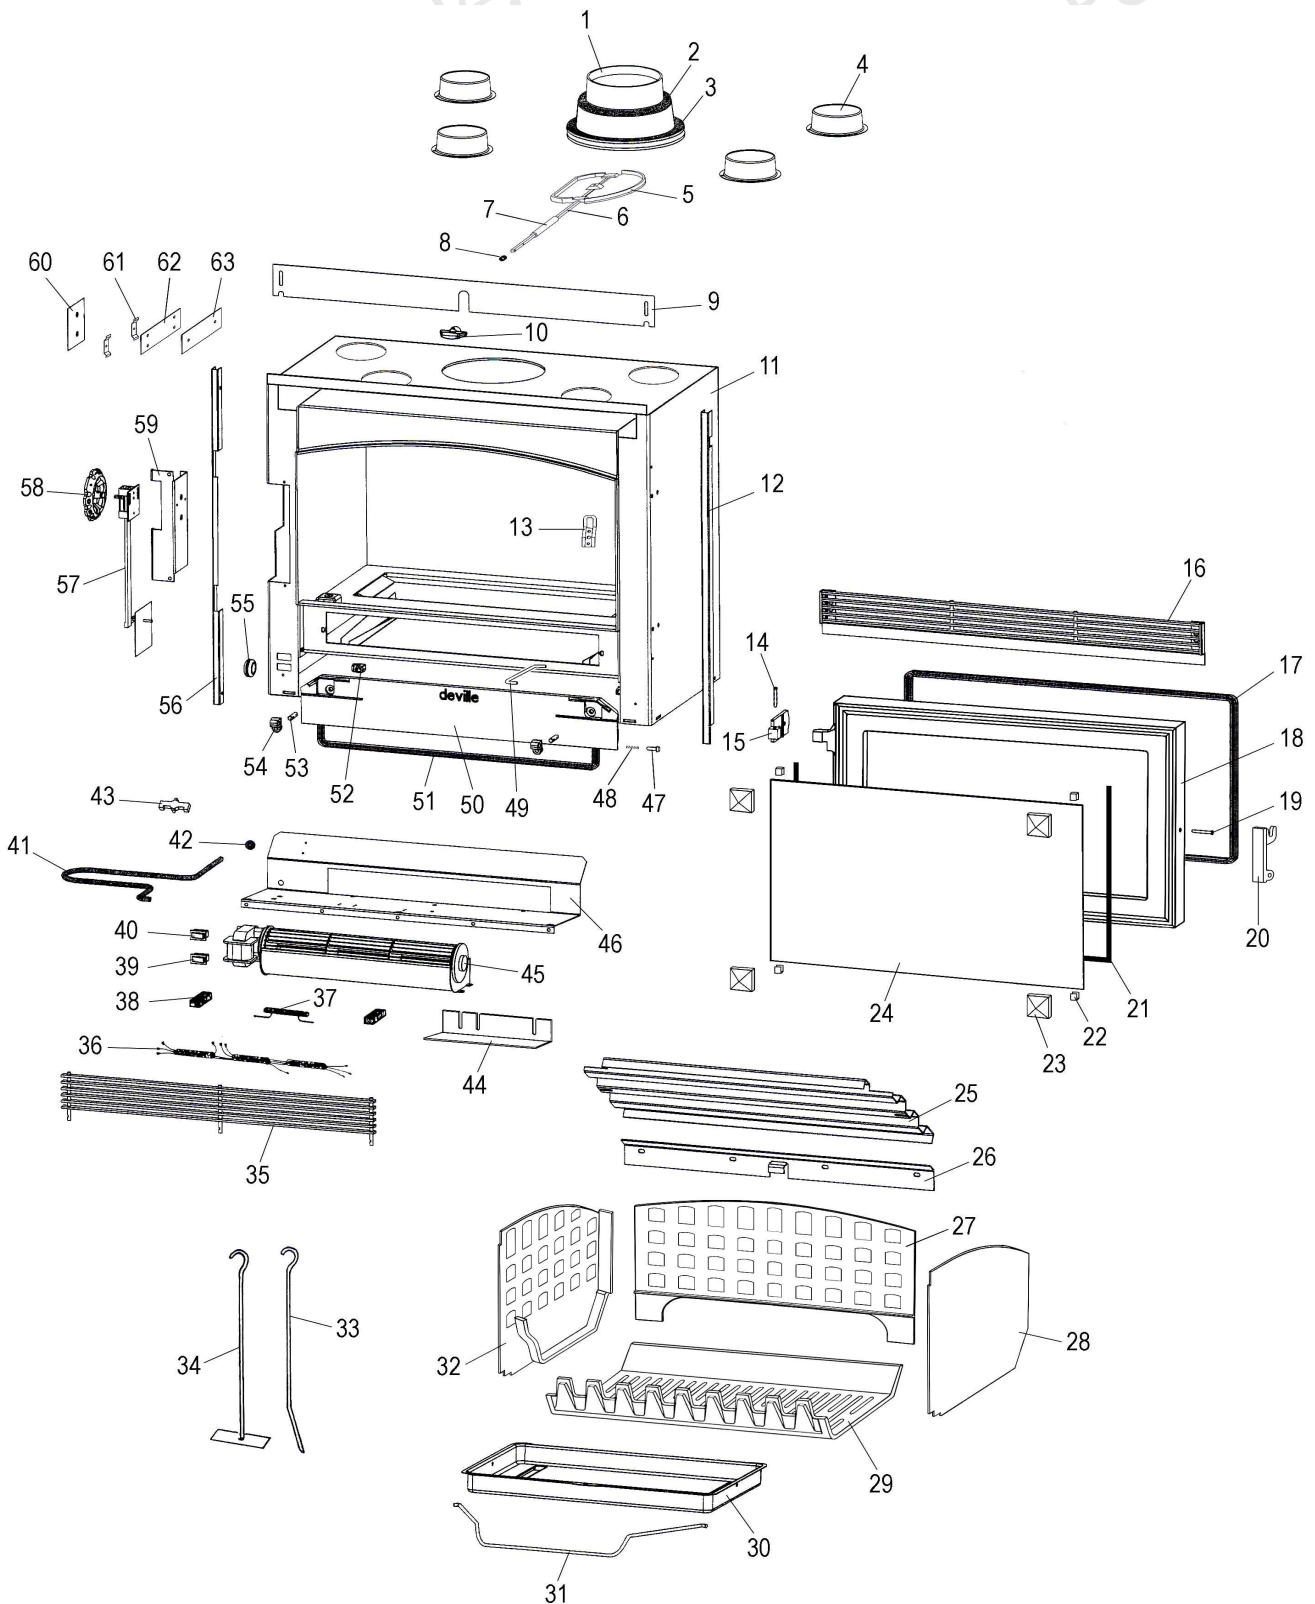

Eclaté

**INSERT BOIS REGAIN 77 TURBO VISION
PORTE GRISE C07888.PT09-A**

Propriété de DEVILLE - Reproduction interdite - Tous droits réservés - Document non contractuel susceptible d'être modifié sans préavis

**INSERT BOIS REGAIN 77 TURBO VISION
PORTE GRISE C07888.PT09-A**

REP.	DESIGNATION	REF. PIECE	1ère URG	REP.	DESIGNATION	REF. PIECE	1ère URG
1	Buse	P0T19345		32	Plaque latérale gauche	P0021589	X
2	Kit tresse - Ø8 - Noir	D0045938	X	33	Tisonnier	P0018987	
3	Joint de buse	P0023194	X	34	Raclette	P0013447	
4	Buse d'air chaud (4)	P0019040		35	Ens. grille de ventilateur	P0026709/P09E	
5	Volet de buse	P0T23144		36	Faisceau	P0023106	
6	Tige de commande	P0021271		37	Résistance - 300 Ω	P0019072	X
7	Tube entretoise	P0T21275		38	Domino - 3 plots (2)	P0014916	
8	Ressort	P0016964		39	Inverseur	P0050706	
9	Plaque obturatrice	P0026772/P09E		40	Sélecteur auto/manu	P0050707	
10	Manette	P0T18660		41	Cordon d'alimentation - 3 conducteurs	P0020901	
11	Ens. corps de chauffe ❶	P0049789		42	Passe-fil - Ø8 - Caoutchouc (2)	P0019041	
	Ens. corps de chauffe	P0051197		43	Thermostat à disque bimétallique	P0037182	
12	Longeron latéral droit	P0021305/P09E		44	Carton isolant	P0023153	
13	Gâche	P0021268		45	Ventilateur	P0019061	
14	Goupille cannelée - 5-40 (2)	P0772540		46	Support ventilateur	P0026859	
15	Charnière de porte (2)	P0T26744		47	Axe (2)	P0012384	
16	Ens. grille d'enjoliveur	P0050994/P09E		48	Ressort (2)	P0012385	
17	Kit tresse - Ø15 - Noir	D0045928	X	49	Arrêt de porte	P0019432	
18	Porte	P0T26844		50	Porte de cendrier	P0T18897	
19	Axe de poignée porte de chargement	P0021286		51	Kit tresse - Ø12 - Noir	D0045932	X
20	Poignée de porte de chargement	P0T21259		52	Verrou (2)	P0T13358	
21	Joint de verre (1,33 m)	P0031148	X	53	Axe de manette (2)	P0018930	
22	Profilé entretoise - 20/10 (0,04 m)	P0019088		54	Manette de fermeture (2)	P0T18929	
23	Enjoliveur d'angle (4)	P0T26845/P06B		55	Passe-fil - Ø30 - S	P0021297	
24	Verre de porte	P0050992	X	56	Longeron latéral gauche	P0021266/P09E	
25	Défecteur	P0047205	X	57	Ens. thermostat	P0017811	X
26	Equerre support déflecteur	P0046165		58	Manette de thermostat	P0T17782/P09E	
27	Plaque arrière	P0021588	X	59	Support thermostat	P0026784/P09E	
28	Plaque latérale droite	P0021590	X	60	Cache	P0050472	
29	Corbeille de foyer	P0021587	X	61	Pince bulbe (2) ❶	P0017804	
30	Cendrier	P0020366			Ressort (2)	P0047848	
31	Anse de cendrier	P0018715		62	Plaque support bulbe ❶	P0017803	

❶ A fournir pour les appareils antérieurs au N° de série 0187715